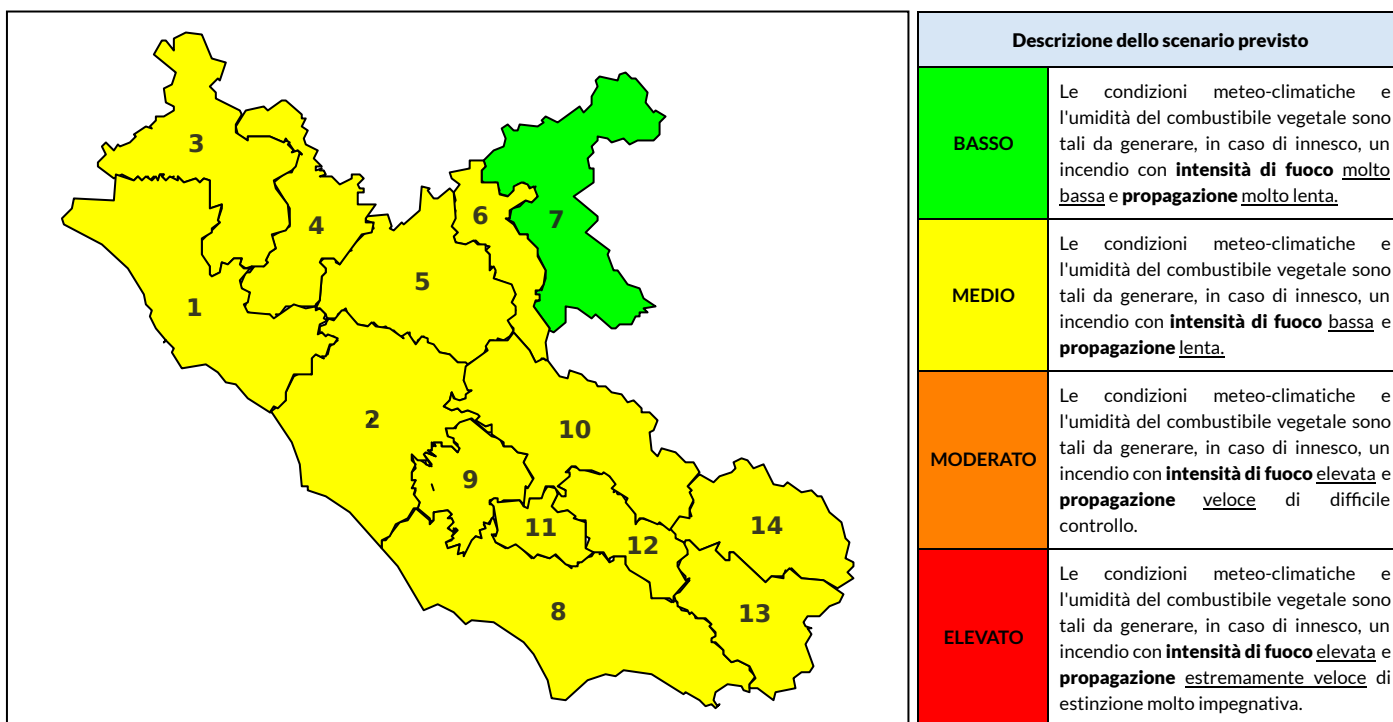

BOLLETTINO DI PERICOLOSITA' DA INCENDI BOSCHIVI

Previsioni per oggi 5-7-2024

Livello di pericolosità da incendio boschivo per Zona di Allerta AIB

Bollettino emesso nel periodo della campagna AIB Lazio sulla base del modello previsionale RISICOLazio, sviluppato in collaborazione con Fondazione CIMA, che fornisce un supporto per la valutazione della Pericolosità da incendio boschivo aggregata sulle Zone di Allerta AIB, approvate come parte integrante del Piano AIB Lazio 2020-2022 con DGR n° 270 del 15/05/2020. Il dettaglio della distribuzione dei Comuni nelle Zone AIB è consultabile al link https://protezionecivile.regione.lazio.it/zone_allerta_aib_comuni/. Le Norme Comportamentali per la popolazione sono consultabili al link https://protezionecivile.regione.lazio.it/norme_comportamentali_aib/.

Zona AIB	1	2	3	4	5	6	7	8	9	10	11	12	13	14
Livello Pericolosità	MEDIO	MEDIO	MEDIO	MEDIO	MEDIO	MEDIO	BASSO	MEDIO	MEDIO	MEDIO	MEDIO	MEDIO	MEDIO	MEDIO

NOTE

BOLLETTINO DI PERICOLOSITA' DA INCENDI BOSCHIVI

Previsioni per domani 6-7-2024

Livello di pericolosità da incendio boschivo per Zona di Allerta AIB

Bollettino emesso nel periodo della campagna AIB Lazio sulla base del modello previsionale RISICOLazio, sviluppato in collaborazione con Fondazione CIMA, che fornisce un supporto per la valutazione della Pericolosità da incendio boschivo aggregata sulle Zone di Allerta AIB, approvate come parte integrante del Piano AIB Lazio 2020-2022 con DGR n° 270 del 15/05/2020. Il dettaglio della distribuzione dei Comuni nelle Zone AIB è consultabile al link https://protezionecivile.regione.lazio.it/zone_allerta_aib_comuni/. Le Norme Comportamentali per la popolazione sono consultabili al link https://protezionecivile.regione.lazio.it/norme_comportamentali_aib/.

Zona AIB	1	2	3	4	5	6	7	8	9	10	11	12	13	14
Livello Pericolosità	MODERATO	MODERATO	MODERATO	MODERATO	MODERATO	MEDIO	MEDIO	MODERATO	MODERATO	MODERATO	MODERATO	MEDIO	MEDIO	MEDIO