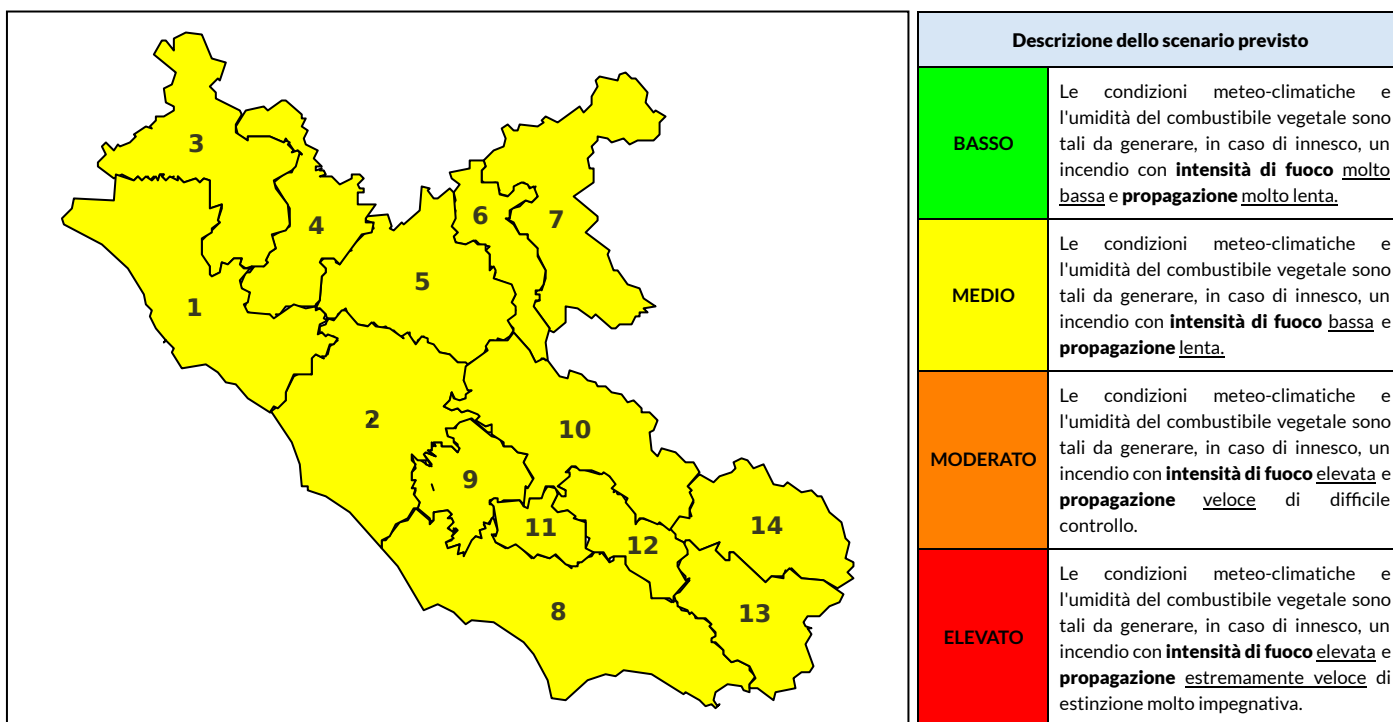

BOLLETTINO DI PERICOLOSITA' DA INCENDI BOSCHIVI

Previsioni per domani 6-7-2024

Livello di pericolosità da incendio boschivo per Zona di Allerta AIB

Bollettino emesso nel periodo della campagna AIB Lazio sulla base del modello previsionale RISICOLazio, sviluppato in collaborazione con Fondazione CIMA, che fornisce un supporto per la valutazione della Pericolosità da incendio boschivo aggregata sulle Zone di Allerta AIB, approvate come parte integrante del Piano AIB Lazio 2020-2022 con DGR n° 270 del 15/05/2020. Il dettaglio della distribuzione dei Comuni nelle Zone AIB è consultabile al link <https://protezionecivile.regione.lazio.it/zone_allerta_aib_comuni/>. Le Norme Comportamentali per la popolazione sono consultabili al link <https://protezionecivile.regione.lazio.it/norme_comportamentali_aib/>.

Zona AIB	1	2	3	4	5	6	7	8	9	10	11	12	13	14
Livello Pericolosità	MEDIO	MEDIO	MEDIO	MEDIO	MEDIO	MEDIO	MEDIO	MEDIO	MEDIO	MEDIO	MEDIO	MEDIO	MEDIO	MEDIO